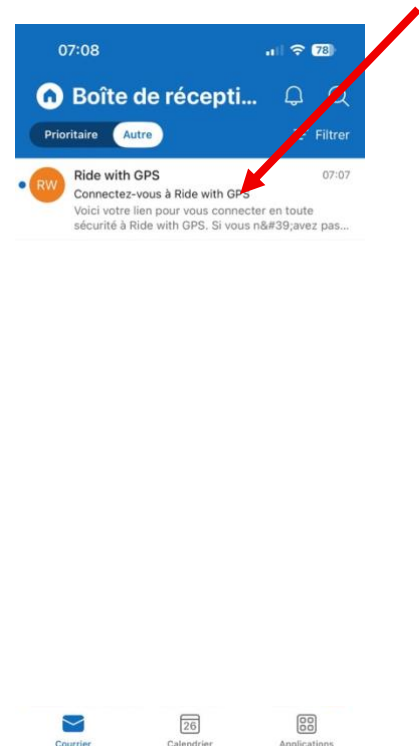

# Instruction pour rejoindre le compte du club

Cliquer le lien reçu dans le courriel du Club

Choisir « Sign to your account »

Entre les informations de votre compte

En vous connectant à votre compte, il est possible que RWGPS vous envoie un lien