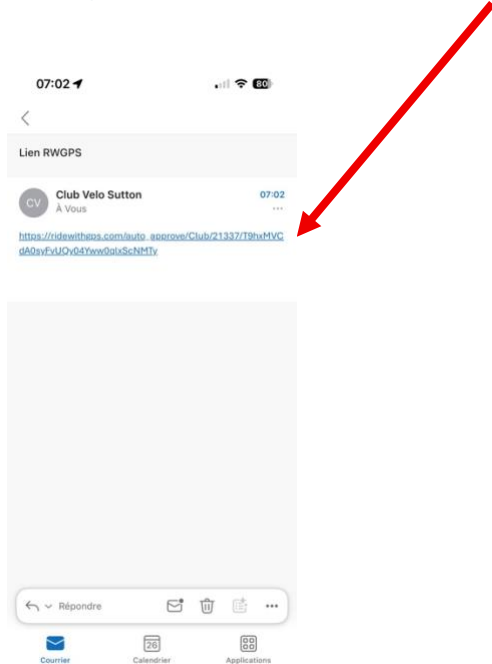

# Instruction pour rejoindre le compte du club

Cliquer le lien reçu dans le courriel du Club

Choisir « Sign to your account »

Entre les informations de votre compte

En vous connectant à votre compte, il est possible que RWGPS vous envoie un lien

Vous recevrez une demande à inscrire vos informations

Requested Information

In order to be confirmed as a member, an administrator has required that all members enter a name and email address.

First name  
Yves