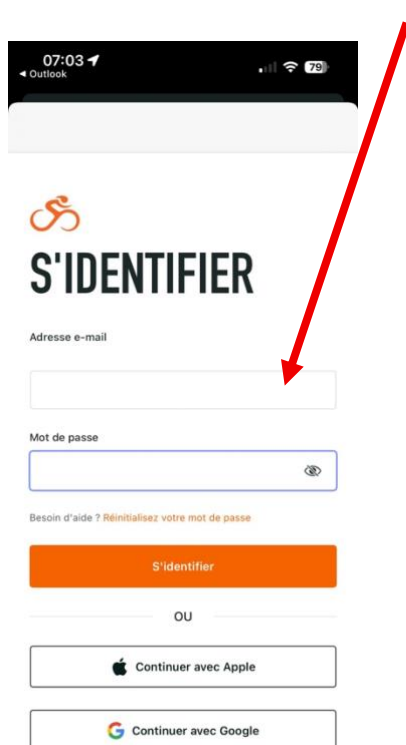

# Instruction pour rejoindre le compte du club

Cliquer le lien reçu dans le courriel du Club

Choisir « Sign to your account »

Entre les informations de votre compte

En vous connectant à votre compte, il est possible que RWGPS vous envoie un lien

Vous recevrez une demande à inscrire vos informations

Requested Information

In order to be confirmed as a member, an administrator has required that all members enter a name and email address.

First name  
Yves

You now have access to navigation features on all club routes.

Next Steps

1. Install the Ride with GPS app  
Download on the App Store | GET IT ON Google Play
2. Open the app and sign in
3. Go to "More" then tap "Organization" to access your club route library