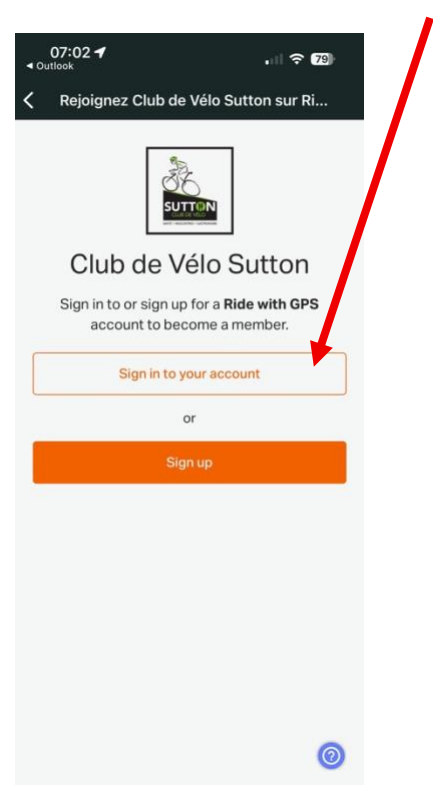

# Instruction pour rejoindre le compte du club

Cliquer le lien reçu dans le courriel du Club

Choisir « Sign to your account »

Entre les informations de votre compte

En vous connectant à votre compte, il est possible que RWGPS vous envoie un lien

Vous recevrez une demande à inscrire vos informations

Requested Information

In order to be confirmed as a member, an administrator has required that all members enter a name and email address.

First name  
Yves

You now have access to navigation features on all club routes.

Next Steps

1. Install the Ride with GPS app  
Download on the App Store | GET IT ON Google Play
2. Open the app and sign in
3. Go to "More" then tap "Organization" to access your club route library