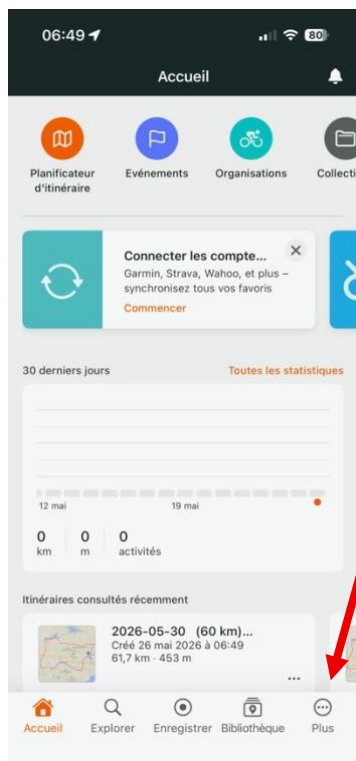

Instruction pour retrouver les itinéraires du club

Ouvrir l'application et sélectionner « PLUS » »

Sur cette page, sélectionner « Club » »

La page du club apparaît : choisir « Itinéraires ... » »

Ainsi, vous retrouverez tous les itinéraires