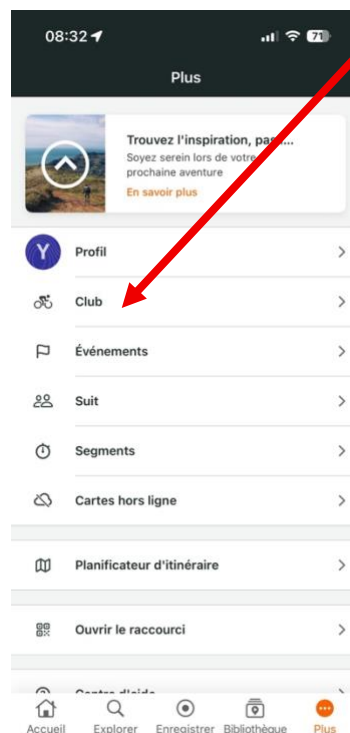

Instruction pour retrouver les itinéraires du club

Ouvrir l'application et sélectionner « PLUS » »

Sur cette page, sélectionner « Club » »

La page du club apparaît : choisir « Itinéraires ... » »

Ainsi, vous retrouverez tous les itinéraires